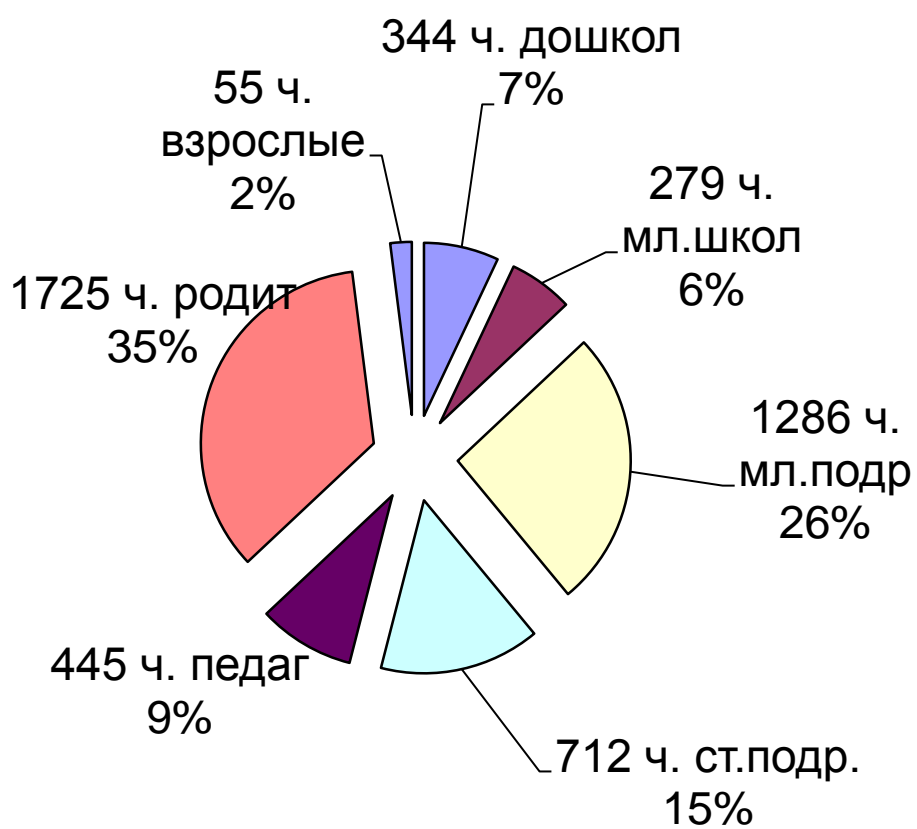

344 ч.	279 ч.	1286 ч.	712 ч.	445 ч.	1725 ч.	55 ч.
дошкол	мл.школ	мл.подр	ст.подр.	педаг	родит	взрослые
7%	6%	26%	15%	9%	35%	2%

Соотношение возрастных катег охваченных работой специалистов "ЦДИК "Доверие" в 2011-201